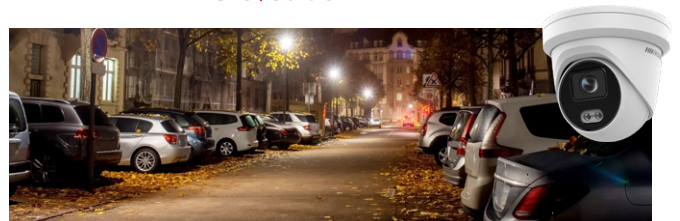

Telecamera ColorVu