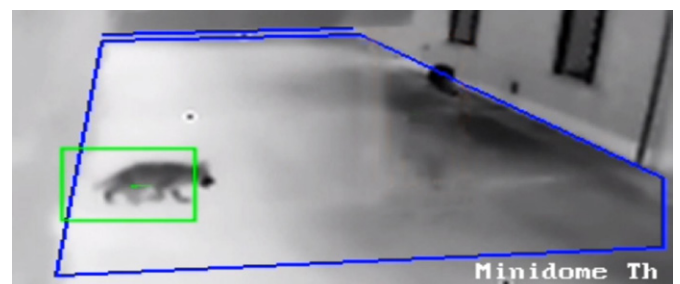

RILEVAMENTO ANIMALE NELL'AREA CONFIGURATA