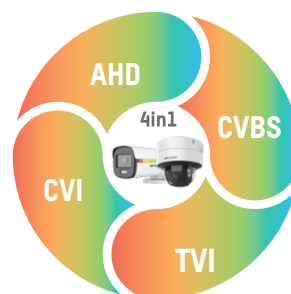

TURBO HD 4 IN 1 SINO A 3K

Ideali per aggiornare impianti in alta definizione mantenendo l'infrastruttura analogica già esistente a risoluzione standard, le soluzioni Turbo HD ColorVu sono sinonimo di flessibilità e versatilità. I sistemi possono infatti essere aggiornati mantenendo l'infrastruttura già presente e sostituendo semplicemente le vecchie telecamere. Grazie alla tecnologia Autosensing l'installazione è pressoché automatica e, le immagini sono in alta definizione e a colori.