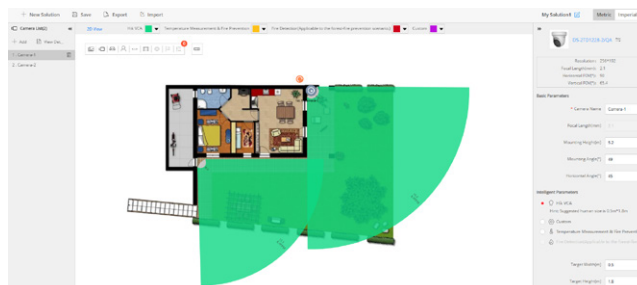

MANAGEMENT DA APP & SOFTWARE

Le Telecamere Termiche dialogano nativamente con la APP Hik-Connect e i software iVMS-4200 e HikCentral, garantendo al cliente la semplicità di monitorare il sistema da un unico applicativo. Hik-Connect, iVMS-4200 e HikCentral rappresentano il fulcro della convergenza e permettono di:

- Visualizzare le regole di allarme preimpostate relativa videoanalisi, aree e punti di temperatura
- Visualizzare il contenuto live e playback delle telecamere
- Ricevere notifiche push di preallarme ed allarme se attiva la funzione misurazione della temperatura
- Ricevere notifiche push di allarme se attive le funzioni Monitoraggio area o Prevenzione incendi

THERMAL DESIGN TOOL

Hikvision ha sviluppato il software Thermal Design Tool, strumento che permette di simulare il posizionamento e l'installazione di una o più Telecamere Termiche in un impianto. Il tool si può utilizzare accedendo direttamente nella piattaforma online al seguente link: <https://tools.hikvision.com/#/lensSelection-thermal?lan=en>

TERMICHE

TELECAMERE TERMICHE HeatPro

Bullet Bi-Spectrum

€1.377,00
DS-2TD2628-3/QA
DS-2TD2628-7/QA

- Risoluzione Ottica Termica: Max 256x192
- Risoluzione Ottica Tradizionale: Max 2688x1520
- Lunghezza Focale Tradizionale: 4,3mm, 6,4mm
- Lunghezza Focale Termica: 3,6mm, 6,9mm
- Sensore Termico: Ossido di Vanadio senza raffreddamento
- Pixel Pitch: 12µm
- Portata Illuminatore Led: 30m
- **Staffe associate: 26**

Bullet Bi-Spectrum

€ 1.520,00
DS-2TD2628-10/QA

- Risoluzione Ottica Termica: Max 256x192
- Risoluzione Ottica Tradizionale: Max 2688x1520
- Lunghezza Focale Tradizionale: 8mm
- Lunghezza Focale Termica: 9,7mm
- Sensore Termico: Ossido di Vanadio senza raffreddamento
- Pixel Pitch: 12µm
- Portata Illuminatore Led: 30m
- **Staffe associate: 26**

Turret Bi-Spectrum

€ 1.377,00
DS-2TD1228-2/QA
DS-2TD1228-7/QA

- Risoluzione Ottica Termica: Max 256x192
- Risoluzione Ottica Tradizionale: Max 2688x1520
- Lunghezza Focale Tradizionale: 2,2mm, 4,3mm
- Lunghezza Focale Termica: 2,1mm, 3,6mm
- Sensore Termico: Ossido di Vanadio senza raffreddamento
- Pixel Pitch: 12µm
- Portata Illuminatore Led: 15m
- **Staffe associate: 6**

Speed Dome Bi-Spectrum

€ 3.345,00
DS-2TD4228-10/S2

- Risoluzione Ottica Termica: Max 704x256
- Risoluzione Ottica Tradizionale: Max 2688x1520
- Lunghezza Focale Tradizionale: 4,8 - 153mm Zoom 32x
- Lunghezza Focale Termica: 10mm
- Sensore Termico: Ossido di Vanadio senza raffreddamento
- Pixel Pitch: 12µm
- Portata Illuminatore Led: 100m
- **Staffe associate: 29, 31**