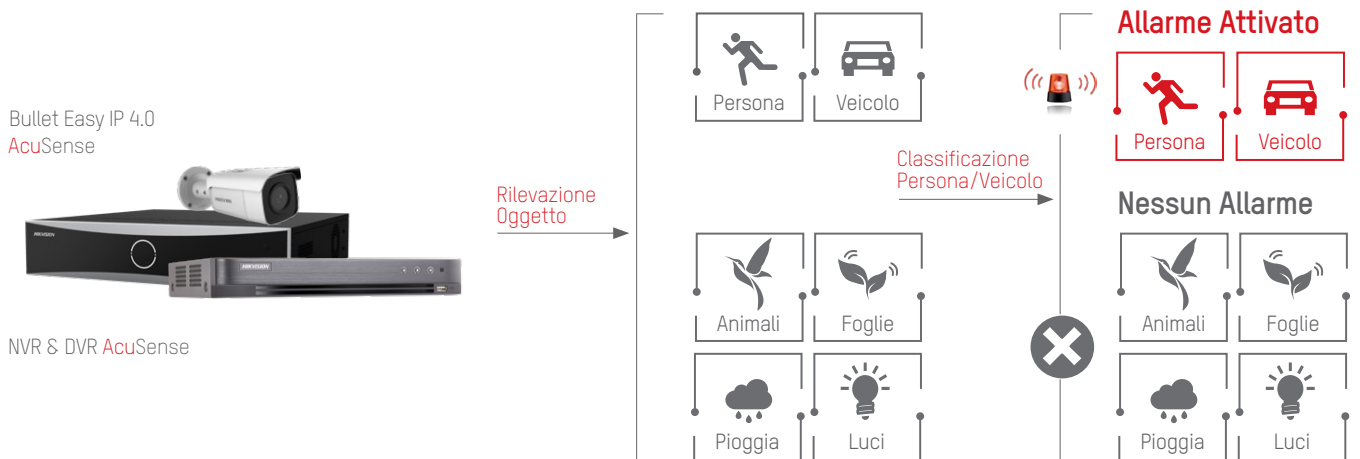

### UNA GAMMA COMPLETA A LIVELLO DI PRODOTTO E DI TECNOLOGIA

La tecnologia AcuSense rivoluziona il mondo dell'analisi video e si posiziona come il nuovo standard nel mercato della videosorveglianza. Disponibile sia nelle tecnologie IP che Turbo HD, rileva e classifica persone e veicoli, escludendo altri oggetti in movimento, migliorando l'affidabilità del sistema fino al 90%. Offre inoltre una funzione di ricerca rapida che consente all'operatore di distinguere automaticamente le registrazioni contenenti persone e veicoli, garantendo risparmio di tempo nella ricerca ed evitando così di rivedere inutilmente ore di filmati. Questo risultato è possibile grazie alla tecnologia avanzata che utilizza algoritmi di tipo Deep Learning e un hardware con una architettura GPU (Graphic Process Unit) di elaborazione grafica per un'analisi video avanzata.

#### Algoritmo Deep Learning

- Tecnologia Darkfighter e Codec H.265+
- Gestione Hdd avanzata
- Integrazione App e Vms

# HUMAN & VEHICLE DETECTION

## DISCRIMINAZIONE FALSI ALLARMI E AFFIDABILITÀ

A differenza dei tradizionali sistemi di videosorveglianza di analisi video, l'algoritmo Deep Learning di AcuSense discrimina gli oggetti in movimento all'interno della scena, li analizza tramite i suoi algoritmi e quindi li classifica, distinguendo persone e veicoli rispetto ad altri tipi di oggetti: animali, pioggia, foglie o altro. Con AcuSense è possibile ridurre il numero di falsi allarmi fino al 90%, con conseguente incremento dell'efficacia del sistema e ottimizzazione dei costi, a garanzia di un'elevata soddisfazione del cliente.