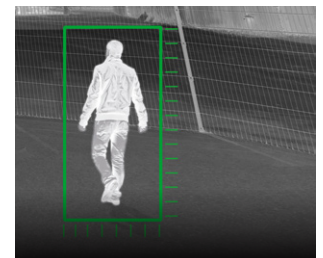

MAGGIORE ACCURATEZZA

L'Auto Calibrazione permette alla telecamera di calcolare la dimensione di ogni oggetto, animale o persona garantendo una rilevazione estremamente accurata.